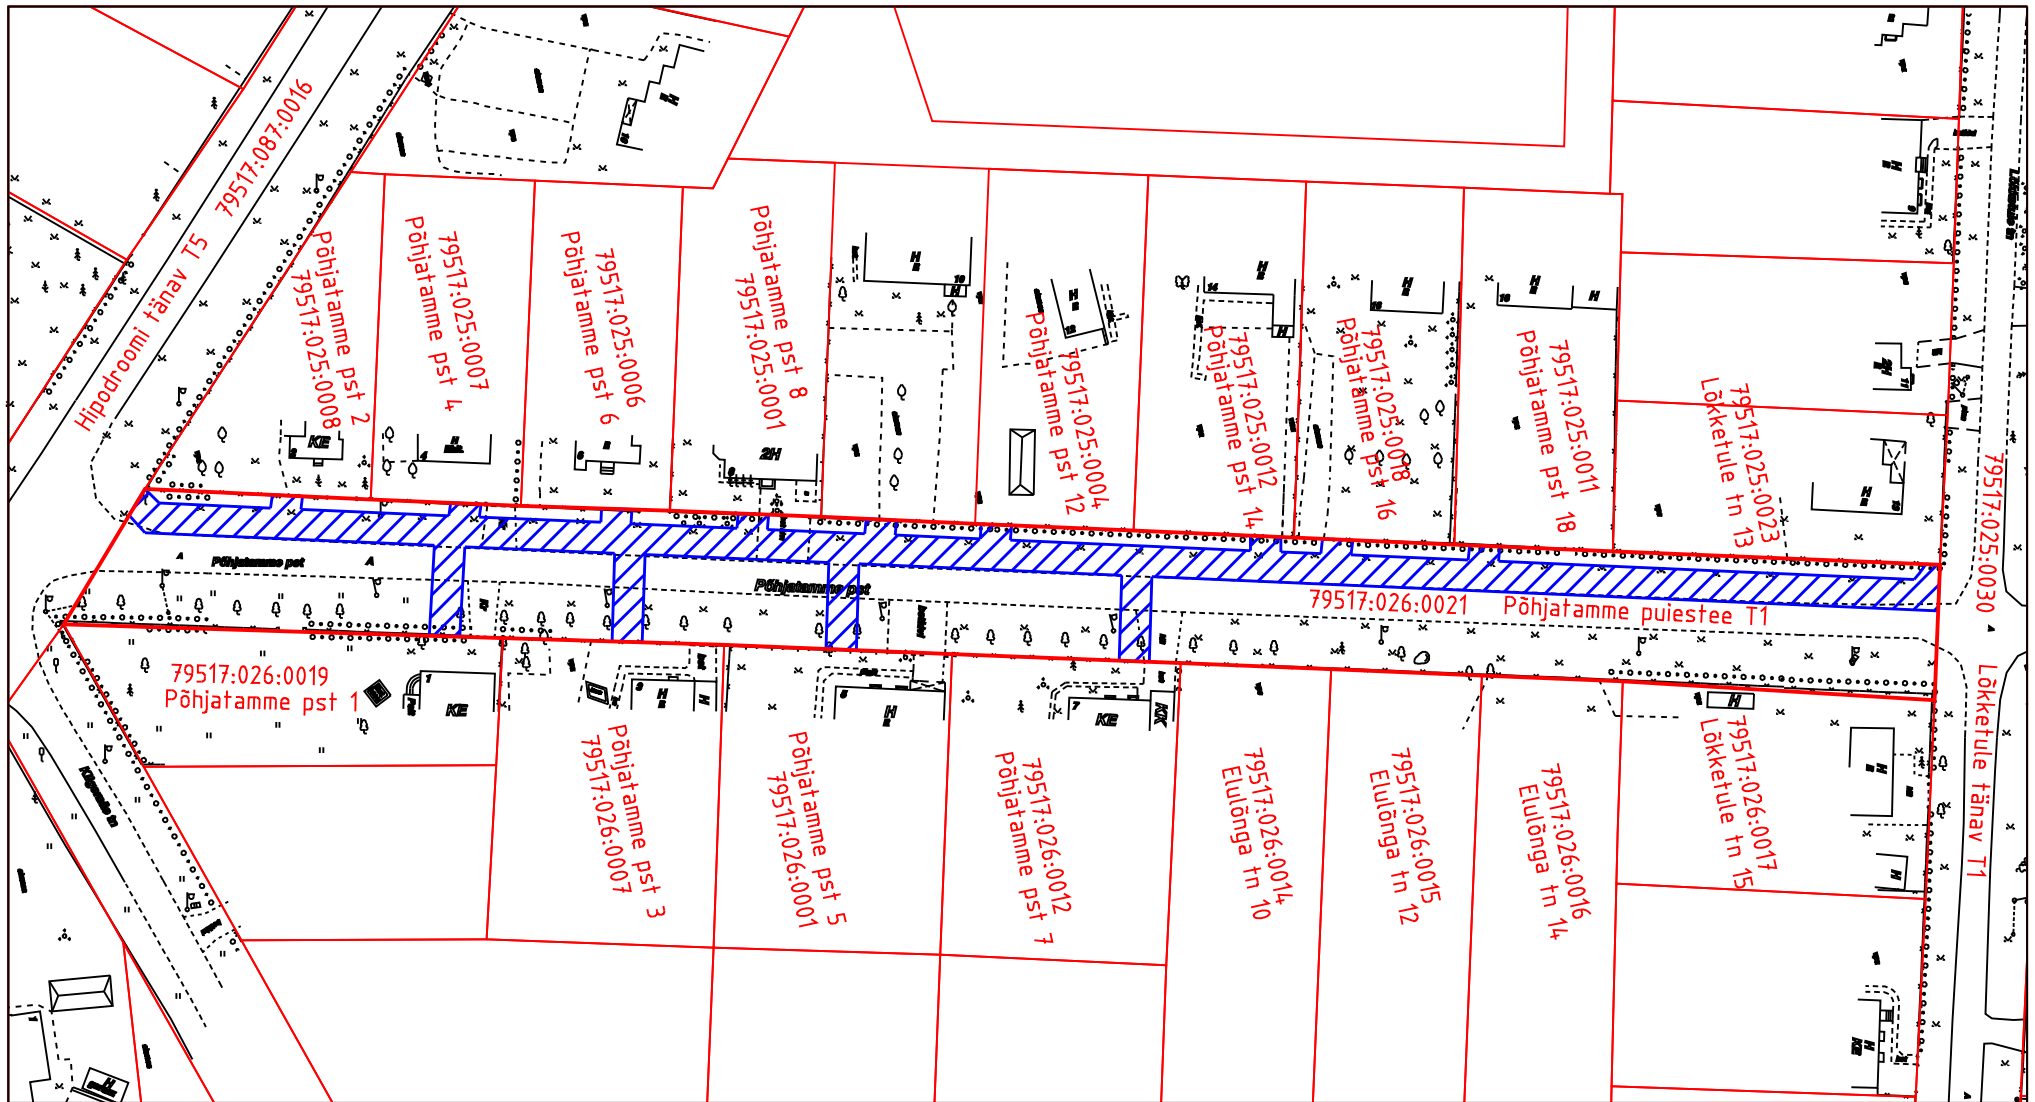

Tartu maakond, Tartu linn, Põhjatamme puistee T1, katastritunnus 79517:026:0021

M 1:1000

Koostaja: Irina Soloshenko

 Isikliku kasutusõiguse ala

 Lepingu objektiks oleva kinnistu piir

 Kinnistupiirid